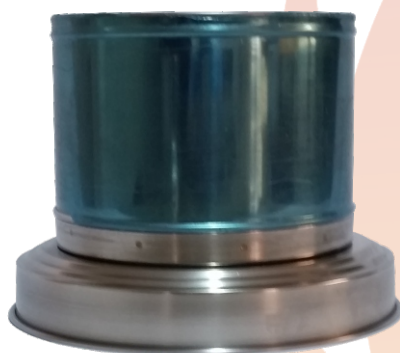

Modelo Cartola

Suporte em aço inox para extintor

Modelo Pequeno

PQS 4kg

PQS 6kg

Altura: 19,5cm
Ø Interno: 16cm
Ø Externo: 26cm

Modelo Grande

PQS 4kg Bucka

PQS 8kg

PQS 12kg

AP 10L

CO² 6kg

Altura: 19,5cm
Ø Interno: 20cm
Ø Externo: 26cm

Confeccionado em aço
inox 430 polido

Embalado em caixa de papelão e com filme
de proteção

Perfeito para instalações mais requintadas: